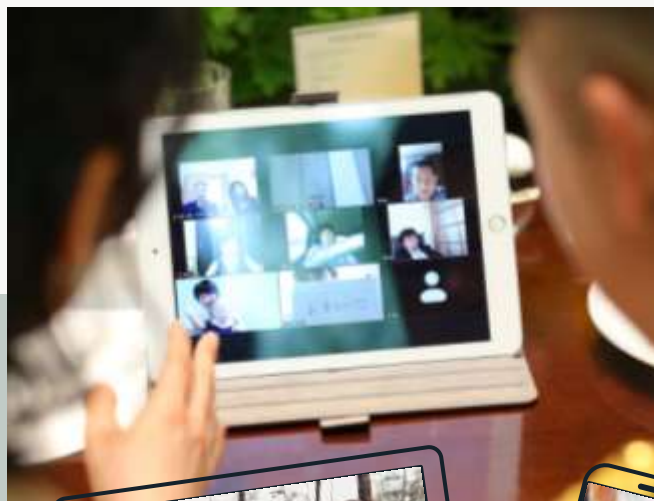

360ビュー[VR]で リアルタイム参列

360° 見わたせる
挙式のLIVE映像をお届け

当日の挙式セレモニーに
まるで参列しているかのような臨場体験を
遠く離れたゲストにもお届けします

【披露パーティー】

パーティーへの 同時参加が可能

パーティーのLIVE映像をお届け

当日 会場へお越しになれないゲストから
ふたりへのお祝いスピーチ や
パーティー演出への同時参加も可能に

スマホ・PC・タブレットで カンタン接続

オンラインゲスト参加

360ビュー

VR | youtube

挙式出席

Zoom パーティー出席

オンライン 招待・参加方法

ROYAL GRACE 大聖堂

Maison de Blanche
ROSE GARDEN